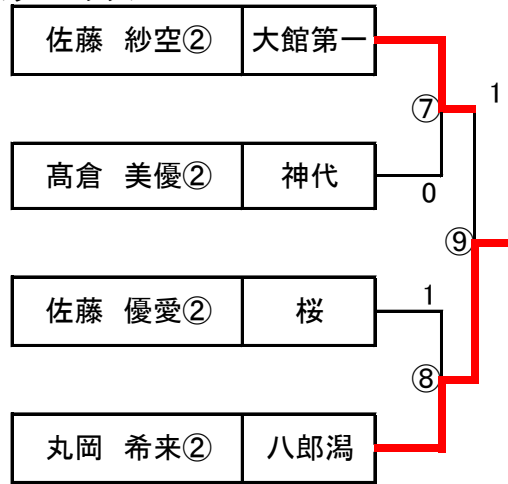

<うブロック>