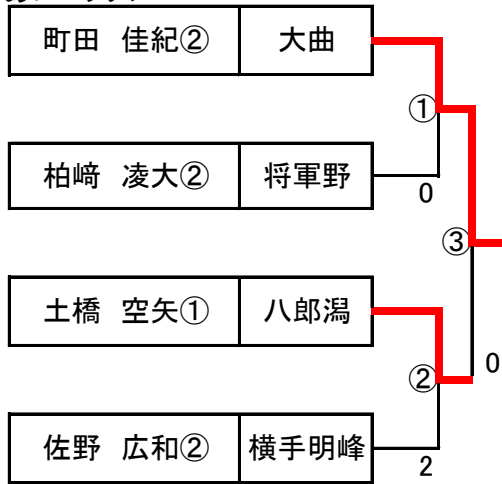

2次リーグ

<あブロック>