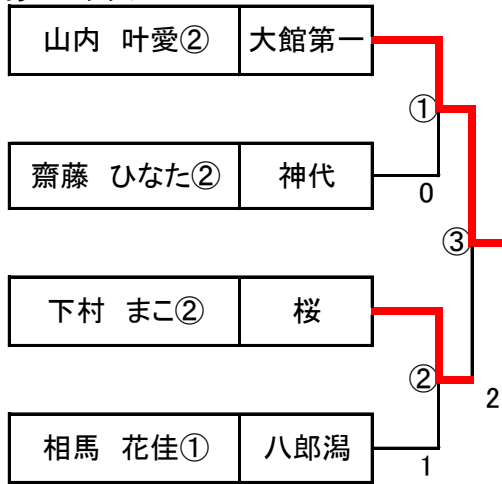

2次リーグ

<あブロック>